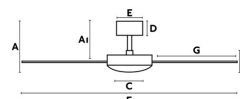

Clase: I

Material: Motor de acero y palas de madera plywood

Diseñador:

Bombilla Recomendada:

Descripción Bombilla Recomendada:

Largo: 1320 mm

Ancho: 1320 mm

Alto: 370 mm

Diámetro: 1320 Ø

Peso: 6.10 kg

Volumen: 0.05058 m³

A	AI	B	C	D	E	F	G
380/15"	330/12.9"	180/7.05"	250/9.82"	60/2.35"	Ø130/5.1"	Ø1300/51.2"	520/20.4"

8421776332928