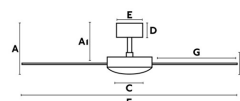

Clase: I

Material: Motor de acero y palas de madera plywood

Diseñador:

Bombilla Recomendada:

Descripción Bombilla Recomendada:

Largo: 1320 mm

Ancho: 1320 mm

Alto: 370 mm

Diámetro: 1320 Ø

Peso: 6.10 kg

Volumen: 0.05304 m³

A	AI	B	C	D	E	F	G
380/15"	330/12.9"	180/7.05"	250/9.82"	60/2.35"	Ø130/5.1"	Ø1300/51.2"	520/20.4"

8421776011786