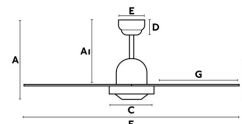

#### Descripción Bombilla Recomendada:

Largo: 1320 mm

Ancho: 1320 mm

Alto: 330 mm

Diámetro: 1320 Ø

Peso: 4.80 kg

Volumen: 0.03697 m<sup>3</sup>

A	AI	B	C	D	E	F	G
330/12.9"	270/10.6"	170/6.9"	175/6.88"	60/2.35"	Ø130/5.1"	Ø1320/51.9"	570/22.4"