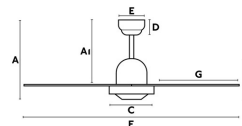

Clase: I

Material: Motor de acero y palas de madera plywood

Diseñador:

Bombilla Recomendada:

Descripción Bombilla Recomendada:

Largo: 1320 mm

Ancho: 1320 mm

Alto: 310 mm

Diámetro: 1320 Ø

Peso: 4.80 kg

Volumen: 0.03061 m³

A	AI	B	C	D	E	F	G
330/12.9"	270/10.6"	170/6.9"	175/6.88"	60/2.35"	Ø130/5.1"	Ø1320/51.9"	570/22.4"

8421776332881