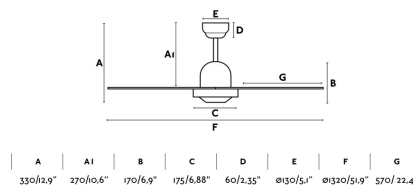

Clase: I

Material: Motor de acero y palas de madera plywood

Diseñador:

Bombilla Recomendada:

Descripción Bombilla Recomendada:

Largo: 1320 mm

Ancho: 1320 mm

Alto: 310 mm

Diámetro: 1320 Ø

Peso: 4.80 kg

Volumen: 0.03061 m³

8421776332874