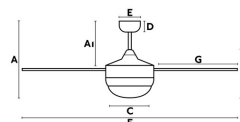

Características técnicas

Bombilla:	2 X E14
Incluye Bombilla:	No
Transformador:	
Incluye Transformador:	No
Voltaje:	220-240V
Frecuencia de funcionamiento:	50Hz
IP:	20
Clase:	I
Material:	Motor de acero, palas madera MDF y difusor de cristal opal
Diseñador:	
Bombilla Recomendada:	17467
Descripción Bombilla Recomendada:	G9 LED 5W 4000K 510Lm
Largo:	1060 mm
Alto:	380 mm
Diámetro:	1060 Ø
Peso:	6.30 kg
Volumen:	0.03456 m ³