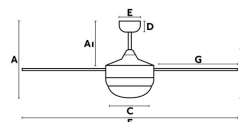

Características técnicas

Bombilla:	2 X E14
Incluye Bombilla:	No
Transformador:	
Incluye Transformador:	No
Voltaje:	220-240V
Frecuencia de funcionamiento:	50Hz
IP:	20
Clase:	I
Material:	Motor de acero, palas madera MDF y difusor de cristal opal
Diseñador:	
Bombilla Recomendada:	17461
Descripción Bombilla Recomendada:	G45 MATE LED E14 4W 2700K 450LM
Largo:	1060 mm
Alto:	380 mm
Diámetro:	1060 Ø
Peso:	6.30 kg
Volumen:	0.03456 m ³