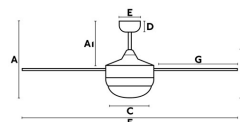

Características técnicas

Bombilla:	2XE14 20W
Incluye Bombilla:	No
Transformador:	
Incluye Transformador:	No
Voltaje:	220-240V
Frecuencia de funcionamiento:	50Hz
IP:	20
Clase:	I
Material:	Motor de acero, palas madera MDF y difusor de cristal opal
Diseñador:	
Bombilla Recomendada:	17461
Descripción Bombilla Recomendada:	G45 MATE LED E14 4W 2700K 450LM
Largo:	1060 mm
Alto:	380 mm
Diámetro:	1060 Ø
Peso:	6.30 kg
Volumen:	0.03456 m ³