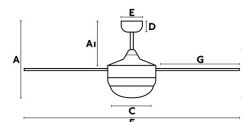

Características técnicas

Bombilla:	2 X E14
Incluye Bombilla:	No
Transformador:	
Incluye Transformador:	No
Voltaje:	100-120V
Frecuencia de funcionamiento:	60Hz
IP:	20
Clase:	I
Material:	Motor de acero, palas madera MDF y difusor de cristal opal
Diseñador:	
Bombilla Recomendada:	17461
Descripción Bombilla Recomendada:	G45 MATE LED E14 4W 2700K 450LM
Largo:	1060 mm
Alto:	380 mm
Diámetro:	1060 Ø
Peso:	6.30 kg
Volumen:	0.03456 m ³