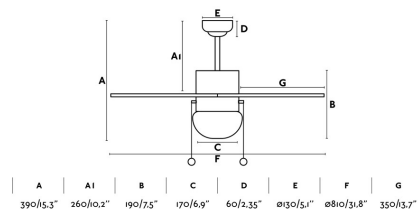

## PALAO Ventilador de techo níquel mate

Ref. 33183

Ventilador de techo con luz de líneas modernas ideal para habitaciones de hasta 13m<sup>2</sup>. Motor fabricado en acero, palas de madera MDF y difusor de cristal opal. El acabado de las palas es pino y son no reversibles. Accionado por cadena. Dispone de 3 velocidades regulables con un consumo de 24-33-46W y 135-190-242 revoluciones por minuto según velocidad. Este ventilador dispone de función inversa. Caudal de aire: 92,37 m<sup>3</sup> min / 3262 CFM. Este ventilador es apto para techo inclinado y para instalar directo a techo.

### Características técnicas

<b>Bombilla:</b>	1 x E14 40W
<b>Incluye Bombilla:</b>	No
<b>Transformador:</b>	
<b>Incluye Transformador:</b>	No
<b>Voltaje:</b>	230V
<b>Frecuencia de funcionamiento:</b>	50Hz
<b>IP:</b>	20
<b>Clase:</b>	I
<b>Material:</b>	Motor de acero, palas de madera MDF y difusor de cristal opal
<b>Diseñador:</b>	
<b>Bombilla Recomendada:</b>	17461
<b>Descripción Bombilla Recomendada:</b>	G45 MATE LED E14 4W 2700K 450LM
<b>Largo:</b>	810 mm
<b>Ancho:</b>	810 mm
<b>Alto:</b>	390 mm
<b>Diámetro:</b>	810 Ø
<b>Peso:</b>	5.67 kg
<b>Volumen:</b>	0.01817 m <sup>3</sup>