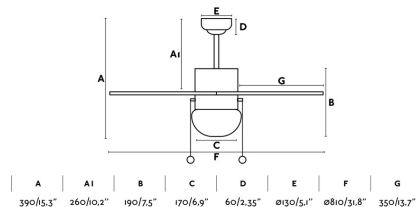

## PALAO Ventilador de techo marrón

Ref. 33185

Ventilador de techo con luz de líneas modernas ideal para habitaciones de hasta 13m<sup>2</sup>. Motor fabricado en acero, palas de madera MDF y difusor de cristal opal. El acabado de las palas es caoba y son no reversibles. Accionado por cadena. Dispone de 3 velocidades regulables con un consumo de 24-33-46W y 135-190-242 revoluciones por minuto según velocidad. Este ventilador dispone de función inversa. Caudal de aire: 92,37 m<sup>3</sup> min / 3262 CFM. Este ventilador es apto para techo inclinado y para instalar directo a techo.

### Características técnicas

<b>Bombilla:</b>	1 x E14 40W
<b>Incluye Bombilla:</b>	No
<b>Transformador:</b>	
<b>Incluye Transformador:</b>	No
<b>Voltaje:</b>	230V
<b>Frecuencia de funcionamiento:</b>	50Hz
<b>IP:</b>	20
<b>Clase:</b>	I
<b>Material:</b>	Motor de acero, palas de madera MDF y difusor de cristal opal
<b>Diseñador:</b>	
<b>Bombilla Recomendada:</b>	17461
<b>Descripción Bombilla Recomendada:</b>	G45 MATE LED E14 4W 2700K 450LM
<b>Largo:</b>	810 mm
<b>Ancho:</b>	810 mm
<b>Alto:</b>	390 mm
<b>Diámetro:</b>	810 Ø
<b>Peso:</b>	5.67 kg
<b>Volumen:</b>	0.01817 m <sup>3</sup>