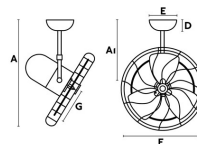

Características técnicas

Bombilla:
Incluye Bombilla: No

Transformador:
Incluye Transformador: Si

Voltaje: 220-240V

Frecuencia de funcionamiento: 50Hz

IP: 20

Clase: I

Material: Motor de acero y palas Plywood

Diseñador:
Bombilla Recomendada:
Descripción Bombilla Recomendada:
Largo: 430 mm

Alto: 540 mm

Diámetro: 430 Ø

Peso: 6.50 kg

Volumen: 0.09866 m3

A	Ai	B	C	D	E	F	G
505/99"	440/73"	-	-	55/2.1"	Ø150/5.11"	Ø430/6.9"	150/5.90"