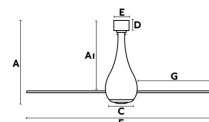

Clase: I

Material: Motor de acero y cristal, palas de policarbonato

Diseñador: FARO TEAM

Bombilla Recomendada:

Descripción Bombilla Recomendada:

Largo: 1280 mm

Ancho: 1280 mm

Alto: 450 mm

Diámetro: 1280 Ø

| A | AI | B | C | D | E | F | G |
|-----------|-----------|---|-----------|---------|-----------|-------------|-----------|
| 450/17.7" | 420/16.5" | - | Ø160/6.3" | 60/2.3" | Ø130/5.1" | Ø1280/50.4" | 555/21.8" |