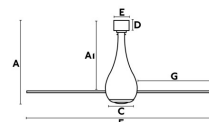

Clase: I

Material: Motor de acero y cristal, palas de policarbonato

Diseñador: FARO TEAM

Bombilla Recomendada:

Descripción Bombilla Recomendada:

Largo: 1280 mm

Ancho: 1280 mm

Alto: 450 mm

Diámetro: 1280 Ø

A	AI	B	C	D	E	F	G
450/17.7"	420/16.5"	-	Ø160/6.3"	60/2.3"	Ø130/5.1"	Ø1280/50.4"	555/21.8"

8421776096929