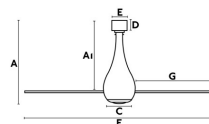

Clase: I

Material: Motor de acero y cristal, palas de policarbonato

Diseñador: FARO TEAM

Bombilla Recomendada:

Descripción Bombilla Recomendada:

Largo: 1280 mm

Ancho: 1280 mm

Alto: 450 mm

Diámetro: 1280 Ø

A	AI	B	C	D	E	F	G
450/17.7"	420/16.5"	-	Ø160/6.3"	60/2.3"	Ø130/5.1"	Ø1280/50.4"	555/21.8"

8421776096936