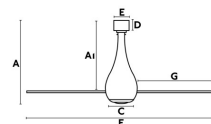

##### Descripción Bombilla Recomendada:

Largo: 1280 mm

Ancho: 1280 mm

Alto: 450 mm

Diámetro: 1280 Ø

A	AI	B	C	D	E	F	G
450/17.7"	420/16.5"	-	Ø160/6.3"	60/2.3"	Ø130/5.1"	Ø1280/50.4"	555/21.8"

8421776096943