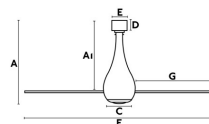

Clase: I

Material: Motor de acero y cristal, palas de policarbonato

Diseñador: FARO TEAM

Bombilla Recomendada:

Descripción Bombilla Recomendada:

Largo: 1280 mm

Ancho: 1280 mm

Alto: 450 mm

Diámetro: 1280 Ø

A	AI	B	C	D	E	F	G
450/17.7"	420/16.5"	-	Ø160/6.3"	60/2.3"	Ø130/5.1"	Ø1280/50.4"	555/21.8"

8421776096950