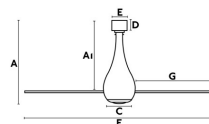

Clase: I

Material: Motor de acero y cristal, palas de policarbonato

Diseñador: FARO TEAM

Bombilla Recomendada:

Descripción Bombilla Recomendada:

Largo: 1280 mm

Ancho: 1280 mm

Alto: 450 mm

A	AI	B	C	D	E	F	G
450/17.7"	420/16.5"	-	ø160/6.3"	60/2.3"	ø130/5.1"	ø1280/50.4"	555/21.8"

8421776113794