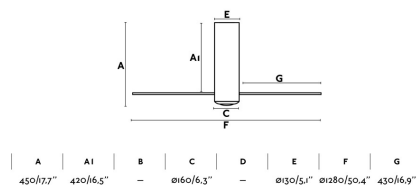

Clase: I

Material: Motor de acero y cristal, palas de policarbonato

Diseñador: CONILLAS

Bombilla Recomendada:

Descripción Bombilla Recomendada:

Largo: 1280 mm

Ancho: 1280 mm

Alto: 450 mm

Diámetro: 1280 Ø

Peso: 5.80 kg

Volumen: 0.81488 m3

8421776120242