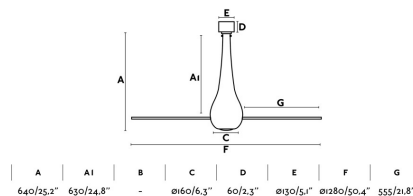

Clase: I

Material: Motor de acero y cristal, palas de policarbonato

Diseñador: FARO TEAM

Bombilla Recomendada:

Descripción Bombilla Recomendada:

Largo: 1280 mm

Ancho: 1280 mm

Alto: 640 mm

Diámetro: 1280 Ø

Peso: 6.00 kg

Volumen: 0.08350 m³

8421776023864