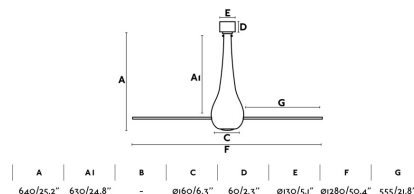

Clase: I

Material: Motor de acero y cristal, palas de policarbonato

Diseñador: FARO TEAM

Bombilla Recomendada:

Descripción Bombilla Recomendada:

Largo: 1280 mm

Ancho: 1280 mm

Alto: 640 mm

Diámetro: 1280 Ø

Peso: 6.00 kg

Volumen: 0.08350 m³

8421776096868