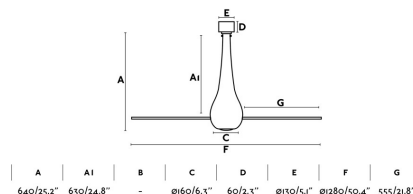

Clase: I

Material: Motor de acero y cristal, palas de policarbonato

Diseñador: FARO TEAM

Bombilla Recomendada:

Descripción Bombilla Recomendada:

Largo: 1280 mm

Ancho: 1280 mm

Alto: 640 mm

Diámetro: 1280 Ø

Peso: 6.00 kg

Volumen: 0.08350 m³

8421776096875