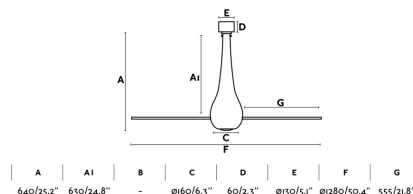

Clase: I

Material: Motor de acero y cristal, palas de policarbonato

Diseñador: FARO TEAM

Bombilla Recomendada:

Descripción Bombilla Recomendada:

Largo: 1280 mm

Ancho: 1280 mm

Alto: 640 mm

Diámetro: 1280 Ø

Peso: 6.00 kg

Volumen: 0.08350 m³

8421776096882