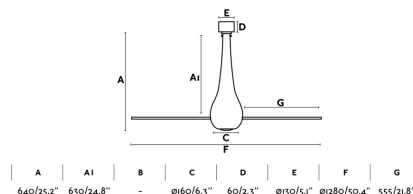

#### Descripción Bombilla Recomendada:

Largo: 1280 mm

Ancho: 1280 mm

Alto: 640 mm

Diámetro: 1280 Ø

Peso: 6.00 kg

Volumen: 0.08350 m3

8421776096899