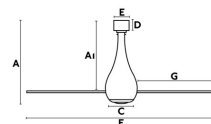

#### Descripción Bombilla Recomendada:

Largo: 1280 mm

Ancho: 1280 mm

Alto: 450 mm

Diámetro: 1280 Ø

Peso: 5.20 kg

Volumen: 0.08149 m<sup>3</sup>

A	AI	B	C	D	E	F	G
450/17.7"	420/16.5"	-	Ø160/6.3"	60/2.3"	Ø130/5.1"	Ø1280/50.4"	555/21.8"