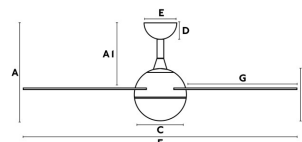

Diseñador:

Bombilla Recomendada:

Descripción Bombilla Recomendada:

Alto: 420 mm

Diámetro: 1320 Ø

Peso: 4.00 kg

Volumen: 0.05660 m3

A	AI	B	C	D	E	F	G
430/16.53"	270/10.61"	260/10.23"	230/9.05"	70/2.75"	150/5.90"	1300/51.18"	540/21.25"