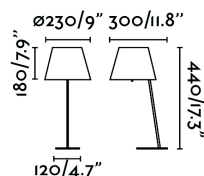

MOMA Lámpara sobremesa blanco

Ref. 68500

Luminaria sobremesa de aspecto moderno fabricada en acero, pantalla textil y difusor de PVC.

Características técnicas

| | |
|--|------------------------------------|
| Bombilla: | 1 x E27 60W |
| Incluye Bombilla: | No |
| Transformador: | |
| Incluye Transformador: | No |
| Voltaje: | 100-240V |
| Frecuencia de funcionamiento: | 50/60Hz |
| IP: | 20 |
| Clase: | II |
| Material: | Metal y pantalla textil |
| Diseñador: | |
| Bombilla Recomendada: | 17462 |
| Descripción Bombilla Recomendada: | BOMBILLA G45 MATE LED E27 4W 2700K |
| Largo: | 230 mm |
| Ancho: | 300 mm |
| Alto: | 440 mm |
| Diámetro: | 230 Ø |
| Peso: | 2.80 kg |
| Volumen: | 0.02746 m3 |

8421776010604

MOMA Lámpara sobremesa negro

Ref. 68501

Lámpara de sobremesa de estilo moderno para iluminación interior fabricada en acero, pantalla textil y difusor de PVC.

Características técnicas

| | |
|--|------------------------------------|
| Bombilla: | 1 x E27 60W |
| Incluye Bombilla: | No |
| Transformador: | |
| Incluye Transformador: | No |
| Voltaje: | 100-240V |
| Frecuencia de funcionamiento: | 50/60Hz |
| IP: | 20 |
| Clase: | II |
| Material: | Metal y pantalla textil |
| Diseñador: | |
| Bombilla Recomendada: | 17462 |
| Descripción Bombilla Recomendada: | BOMBILLA G45 MATE LED E27 4W 2700K |
| Largo: | 230 mm |
| Ancho: | 300 mm |
| Alto: | 440 mm |
| Diámetro: | 230 Ø |
| Peso: | 2.80 kg |
| Volumen: | 0.02746 m3 |