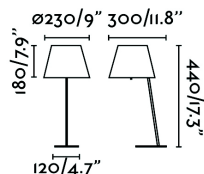

MOMA Lámpara sobremesa blanco

Ref. 68500

Luminaria sobremesa de aspecto moderno fabricada en acero, pantalla textil y difusor de PVC.

Características técnicas

| | |
|--|------------------------------------|
| Bombilla: | 1 x E27 60W |
| Incluye Bombilla: | No |
| Transformador: | |
| Incluye Transformador: | No |
| Voltaje: | 100-240V |
| Frecuencia de funcionamiento: | 50/60Hz |
| IP: | 20 |
| Clase: | II |
| Material: | Metal y pantalla textil |
| Diseñador: | |
| Bombilla Recomendada: | 17462 |
| Descripción Bombilla Recomendada: | BOMBILLA G45 MATE LED E27 4W 2700K |
| Largo: | 230 mm |
| Ancho: | 300 mm |
| Alto: | 440 mm |
| Diámetro: | 230 Ø |
| Peso: | 2.80 kg |
| Volumen: | 0.02746 m3 |

8421776010604

MOMA Lámpara sobremesa negro

Ref. 68501

Lámpara de sobremesa de estilo moderno para iluminación interior fabricada en acero, pantalla textil y difusor de PVC.

Características técnicas

| | |
|--|------------------------------------|
| Bombilla: | 1 x E27 60W |
| Incluye Bombilla: | No |
| Transformador: | |
| Incluye Transformador: | No |
| Voltaje: | 100-240V |
| Frecuencia de funcionamiento: | 50/60Hz |
| IP: | 20 |
| Clase: | II |
| Material: | Metal y pantalla textil |
| Diseñador: | |
| Bombilla Recomendada: | 17462 |
| Descripción Bombilla Recomendada: | BOMBILLA G45 MATE LED E27 4W 2700K |
| Largo: | 230 mm |
| Ancho: | 300 mm |
| Alto: | 440 mm |
| Diámetro: | 230 Ø |
| Peso: | 2.80 kg |
| Volumen: | 0.02746 m3 |