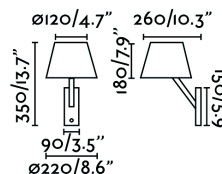

MOMA-1 Lámpara aplique blanco

Ref. 68504

Luminaria aplique de aspecto moderno fabricada en acero y pantalla textil.

Características técnicas

Bombilla:	1 x E27 60W
Incluye Bombilla:	No
Transformador:	
Incluye Transformador:	No
Voltaje:	100-240V
Frecuencia de funcionamiento:	50/60Hz
IP:	20
Clase:	I
Material:	Metal y pantalla textil
Diseñador:	
Bombilla Recomendada:	17462
Descripción Bombilla Recomendada:	BOMBILLA G45 MATE LED E27 4W 2700K
Largo:	220 mm
Ancho:	225 mm
Alto:	350 mm
Diámetro:	220 Ø
Peso:	1.40 kg
Volumen:	0.01817 m3

8421776010642

MOMA-1 Lámpara aplique negro

Ref. 68505

Luminaria aplique de aspecto moderno fabricada en acero y pantalla textil.

Características técnicas

Bombilla:	1 x E27 60W
Incluye Bombilla:	No
Transformador:	
Incluye Transformador:	No
Voltaje:	100-240V
Frecuencia de funcionamiento:	50/60Hz
IP:	20
Clase:	I
Material:	Metal y pantalla textil
Diseñador:	
Bombilla Recomendada:	17462
Descripción Bombilla Recomendada:	BOMBILLA G45 MATE LED E27 4W 2700K
Largo:	220 mm
Ancho:	225 mm
Alto:	350 mm
Diámetro:	220 Ø
Peso:	1.40 kg
Volumen:	0.01669 m3

8421776010659

MOMA-2 LED Lámpara aplique blanco

Ref. 68506

Luminaria aplique de aspecto moderno fabricada en acero y pantalla textil.

Características técnicas

Bombilla:	1 x E27 60W + HIGH POWER LED 1W 6000K
Incluye Bombilla:	Si
Transformador:	Driver
Incluye Transformador:	Si
Voltaje:	100-240V
Frecuencia de funcionamiento:	50/60Hz
IP:	20
Clase:	I
Material:	Metal y pantalla textil
Diseñador:	
Bombilla Recomendada:	17462
Descripción Bombilla Recomendada:	BOMBILLA G45 MATE LED E27 4W 2700K
Largo:	220 mm
Ancho:	270 mm
Alto:	400 mm
Diámetro:	220 Ø
Peso:	1.60 kg
Volumen:	0.02011 m3