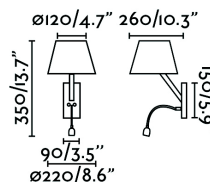

MOMA-1 Lámpara aplique blanco

Ref. 68504

Luminaria aplique de aspecto moderno fabricada en acero y pantalla textil.

Características técnicas

Bombilla:	1 x E27 60W
Incluye Bombilla:	No
Transformador:	
Incluye Transformador:	No
Voltaje:	100-240V
Frecuencia de funcionamiento:	50/60Hz
IP:	20
Clase:	I
Material:	Metal y pantalla textil
Diseñador:	
Bombilla Recomendada:	17462
Descripción Bombilla Recomendada:	BOMBILLA G45 MATE LED E27 4W 2700K
Largo:	220 mm
Ancho:	225 mm
Alto:	350 mm
Diámetro:	220 Ø
Peso:	1.40 kg
Volumen:	0.01817 m3

8421776010659

MOMA-2 LED Lámpara aplique blanco

Ref. 68506

Luminaria aplique de aspecto moderno fabricada en acero y pantalla textil.

Características técnicas

Bombilla:	1 x E27 60W + HIGH POWER LED 1W 6000K
Incluye Bombilla:	Si
Transformador:	Driver
Incluye Transformador:	Si
Voltaje:	100-240V
Frecuencia de funcionamiento:	50/60Hz
IP:	20
Clase:	I
Material:	Metal y pantalla textil
Diseñador:	
Bombilla Recomendada:	17462
Descripción Bombilla Recomendada:	BOMBILLA G45 MATE LED E27 4W 2700K
Largo:	220 mm
Ancho:	270 mm
Alto:	400 mm
Diámetro:	220 Ø
Peso:	1.60 kg
Volumen:	0.02011 m3

8421776010666

MOMA-2 LED Lámpara aplique negro

Ref. 68507

Luminaria aplique de aspecto moderno fabricada en acero y pantalla textil.

Características técnicas

Bombilla:	1 x E27 60W + HIGH POWER LED 1W 6000K
Incluye Bombilla:	Si
Transformador:	Driver
Incluye Transformador:	Si
Voltaje:	100-240V
Frecuencia de funcionamiento:	50/60Hz
IP:	20
Clase:	I
Material:	Metal y pantalla textil
Diseñador:	
Bombilla Recomendada:	17462
Descripción Bombilla Recomendada:	BOMBILLA G45 MATE LED E27 4W 2700K
Largo:	220 mm
Ancho:	270 mm
Alto:	400 mm
Diámetro:	220 Ø
Peso:	1.60 kg
Volumen:	0.01958 m3