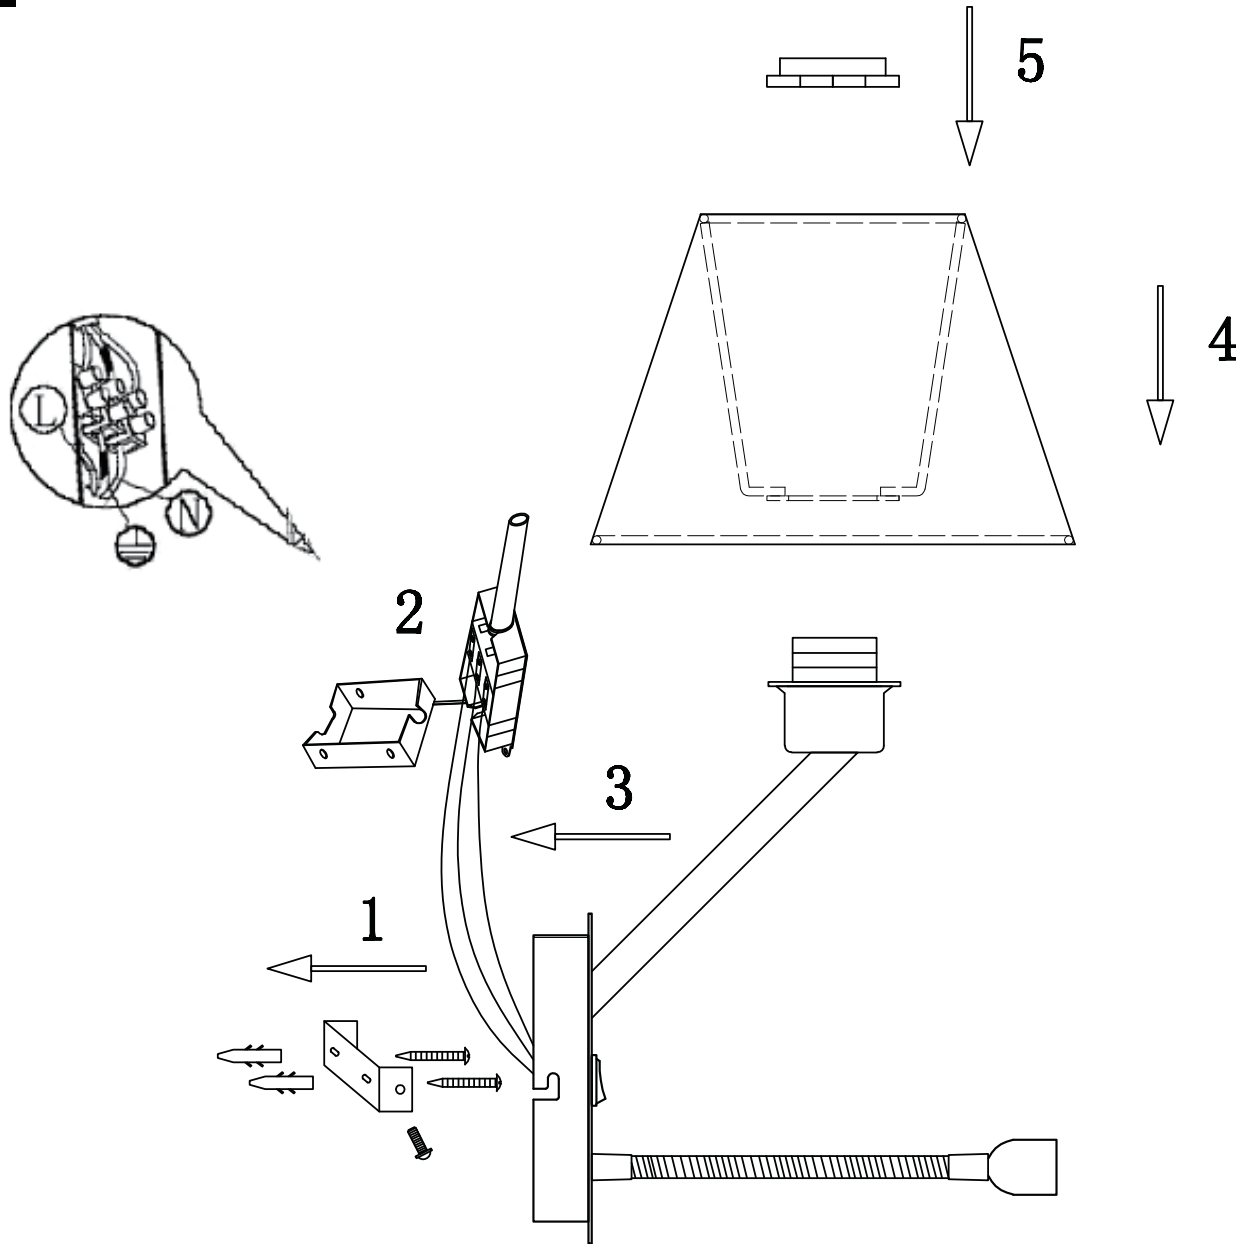

LIGHT SOURCE - FUENTE DE LUZ

1 x E27 max. 60W no incl

TECHNICAL FEATURES - CARACTERÍSTICAS TÉCNICAS

LIGHT SOURCE - FUENTE DE LUZ

1 x E27 max. 60W no incl  
HIGH POWER LED 1W 6000K 80Lm incl

TECHNICAL FEATURES - CARACTERÍSTICAS TÉCNICAS