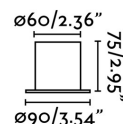

Características técnicas

Bombilla:	1 X E27 MAX 15W LED
Incluye Bombilla:	No
Transformador:	
Incluye Transformador:	No
Voltaje:	220-240V
Frecuencia de funcionamiento:	50/60Hz
IP:	20
Clase:	II
Material:	Aluminio
Diseñador:	FARO TEAM
Bombilla Recomendada:	17429
Descripción Bombilla Recomendada:	BOMBILLA GLOBO FILAMENTO LED ÁMBAR E27 4W 2200K
Largo:	90 mm
Ancho:	90 mm
Alto:	75 mm
Diámetro:	60 Ø
Peso:	0.20 kg
Volumen:	0.00104 m3