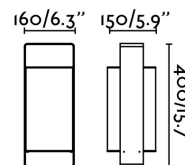

Características técnicas

Bombilla:	1 x E27 MAX 20W
Incluye Bombilla:	No
Transformador:	
Incluye Transformador:	No
Voltaje:	100-240V
Frecuencia de funcionamiento:	50/60Hz
IP:	20
Clase:	II
Material:	Metal y pantalla textil
Diseñador:	MARINA MILA
Bombilla Recomendada:	17463
Descripción Bombilla Recomendada:	BOMBILLA ESTÁNDAR MATE LED E27 7W 2700K 800Lm
Largo:	160 mm
Ancho:	150 mm
Alto:	400 mm
Peso:	3.00 kg
Volumen:	0.01490 m3