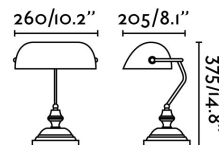

BANKER Lámpara sobremesa oro envejecido

Ref. 68334

Luminaria de estudio de estilo clásico fabricada en cristal y metal.

Características técnicas

Bombilla:	1 x E27 60W
Incluye Bombilla:	No
Transformador:	
Incluye Transformador:	No
Voltaje:	100-240V
Frecuencia de funcionamiento:	50/60Hz
IP:	20
Clase:	II
Material:	Cristal y metal
Bombilla Recomendada:	17463
Descripción Bombilla Recomendada:	BOMBILLA ESTÁNDAR MATE LED E27 7W 2700K 800Lm
Largo:	260 mm
Ancho:	205 mm
Alto:	375 mm
Peso:	2.30 kg
Volumen:	0.02349 m3