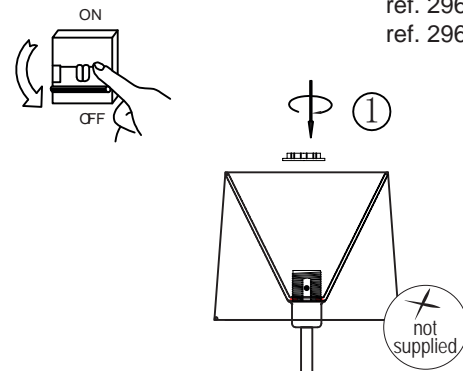

ref. 29686
ref. 29687

ref. 29684
ref. 29685

i shade options available on
www.faro.es

LIGHT SOURCE - FUENTE DE LUZ

1 x E27 max.15W LED no incl.

TECHNICAL FEATURES
CARACTERÍSTICAS TÉCNICAS

			IP20	100V-240V ~50Hz/60Hz
--	--	--	-------------	-------------------------