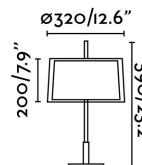

## SABA Lámpara sobremesa níquel mate h 590 mm

Ref. 68545

Ilumina tu hogar con esta sobremesa de diseño clásico fabricada en metal y pantalla téxtil.

### Características técnicas

<b>Bombilla:</b>	1 x E27 40W
<b>Incluye Bombilla:</b>	No
<b>Transformador:</b>	
<b>Incluye Transformador:</b>	No
<b>Voltaje:</b>	100-240V
<b>Frecuencia de funcionamiento:</b>	50/60Hz
<b>IP:</b>	20
<b>Clase:</b>	II
<b>Material:</b>	Metal, pantalla textil y difusor de PVC opal
<b>Bombilla Recomendada:</b>	17463
<b>Descripción Bombilla Recomendada:</b>	BOMBILLA ESTÁNDAR MATE LED E27 7W 2700K 800Lm
<b>Largo:</b>	320 mm
<b>Ancho:</b>	320 mm
<b>Alto:</b>	590 mm
<b>Diámetro:</b>	312 Ø
<b>Peso:</b>	1.80 kg
<b>Volumen:</b>	0.00871 m3