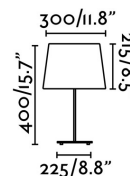

## SWEET Lámpara sobremesa negro

Ref. 29955

Sobremesa moderna fabricada en metal y pantalla textil. Diseñada por: Estudi Ribaudí.

### Características técnicas

<b>Bombilla:</b>	1 x E27 20W
<b>Incluye Bombilla:</b>	No
<b>Transformador:</b>	
<b>Incluye Transformador:</b>	No
<b>Voltaje:</b>	100-240V
<b>Frecuencia de funcionamiento:</b>	50/60Hz
<b>IP:</b>	20
<b>Clase:</b>	II
<b>Material:</b>	Metal y pantalla textil
<b>Diseñador:</b>	ESTUDI RIBAUDÍ
<b>Bombilla Recomendada:</b>	17463
<b>Descripción Bombilla Recomendada:</b>	BOMBILLA ESTÁNDAR MATE LED E27 7W 2700K 800Lm
<b>Largo:</b>	300 mm
<b>Ancho:</b>	300 mm
<b>Alto:</b>	455 mm
<b>Peso:</b>	3.60 kg
<b>Volumen:</b>	0.05805 m3