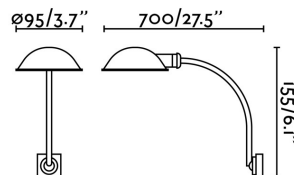

### Características técnicas

<b>Bombilla:</b>	1 X E27 40W
<b>Incluye Bombilla:</b>	No
<b>Transformador:</b>	
<b>Incluye Transformador:</b>	No
<b>Voltaje:</b>	100-240V
<b>Frecuencia de funcionamiento:</b>	50/60Hz
<b>IP:</b>	20
<b>Clase:</b>	I
<b>Material:</b>	Metal
<b>Bombilla Recomendada:</b>	17463
<b>Descripción Bombilla Recomendada:</b>	BOMBILLA ESTÁNDAR MATE LED E27 7W 2700K 800Lm
<b>Largo:</b>	155 mm
<b>Ancho:</b>	700 mm
<b>Alto:</b>	95 mm
<b>Diámetro:</b>	155 Ø
<b>Peso:</b>	0.80 kg
<b>Volumen:</b>	0.01341 m3