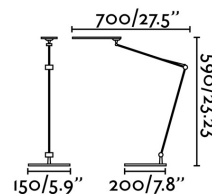

## ITO LED Lámpara flexo negra

Ref. 52071

ITO LED es una lámpara de estudio con Touch Dimmer, tiene un rápido encendido y apagado y se puede regular la intensidad de la luz. Esta lámpara puede ser usada como flexo o como pinza, gracias a su accesorio (incluido) para adaptarla a la mesa de estudio. Gracias a las dimensiones de su cabezal y su flexibilidad permite adaptarse a las diferentes necesidades. Pensada para arquitectos, estudiantes, diseñadores...

### Características técnicas

<b>Bombilla:</b>	SMD 3014 LED 4,5W DIMABLE 3000K 390Lm
<b>Incluye Bombilla:</b>	Si
<b>Transformador:</b>	Driver
<b>Incluye Transformador:</b>	Si
<b>Voltaje:</b>	100-240V
<b>Frecuencia de funcionamiento:</b>	50/60Hz
<b>IP:</b>	20
<b>Clase:</b>	II
<b>Material:</b>	Aluminio y difusor PC opal
<b>Largo:</b>	150 mm
<b>Ancho:</b>	700 mm
<b>Alto:</b>	590 mm
<b>Peso:</b>	2.80 kg
<b>Volumen:</b>	0.01073 m3