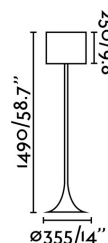

## BLACK Lámpara de pie negra

Ref. 29764

Lámpara pie de salón de estilo moderno para iluminación interior fabricada en metal y pantalla textil.

### Características técnicas

<b>Bombilla:</b>	1 x E27 60W
<b>Incluye Bombilla:</b>	No
<b>Transformador:</b>	
<b>Incluye Transformador:</b>	No
<b>Voltaje:</b>	100-240V
<b>Frecuencia de funcionamiento:</b>	50/60Hz
<b>IP:</b>	20
<b>Clase:</b>	II
<b>Material:</b>	Metal y pantalla textil
<b>Bombilla Recomendada:</b>	17464
<b>Descripción Bombilla Recomendada:</b>	BOMBILLA G95 MATE LED E27 6W 2700K
<b>Largo:</b>	355 mm
<b>Ancho:</b>	355 mm
<b>Alto:</b>	1490 mm
<b>Diámetro:</b>	355 Ø
<b>Peso:</b>	2.50 kg
<b>Volumen:</b>	0.05071 m3