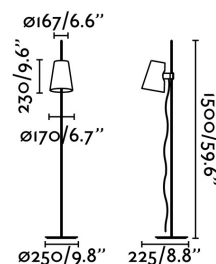

LUPE Lámpara de pie cromo

Ref. 29998

Jordi Busquets es el diseñador del set de lámparas LUPE. Un diseño innovador con detalles originales. Pensado para la iluminación del hogar, la serie da un toque moderno a cualquier estancia. Destaca por la singular integración de la pantalla con la fuente lumínica. Fabricado en metal y pantalla textil, acabados en cromo. El pie de salón de la familia LUPE destaca por el sistema de regulación de altura del foco, esto permite adaptar esta lámpara a las necesidades del momento.

Características técnicas

Bombilla:	1XE27 MAX 20W
Incluye Bombilla:	No
Voltaje:	100-240V
Frecuencia de funcionamiento:	50/60Hz
IP:	20
Clase:	II
Material:	Metal y pantalla textil
Diseñador:	JORDI BUSQUETS
Bombilla Recomendada:	17462
Descripción Bombilla Recomendada:	BOMBILLA G45 MATE LED E27 4W 2700K
Largo:	250 mm
Ancho:	225 mm
Alto:	1500 mm
Peso:	4.94 kg
Volumen:	0.06426 m3