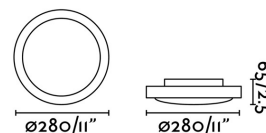

Clase: II

Material: Metal y cristal opal

Largo: 280 mm

Ancho: 280 mm

Alto: 65 mm

Diámetro: 280 Ø

Peso: 1.90 kg

Volumen: 0.01101 m3