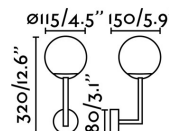

Bombilla:	1X G9 MAX 6W LED
Incluye Bombilla:	No
Transformador:	
Incluye Transformador:	No
Voltaje:	100-240V
Frecuencia de funcionamiento:	50/60Hz
IP:	44
Clase:	I
Material:	Metal y difusor de cristal
Largo:	150 mm
Ancho:	115 mm
Alto:	320 mm
Peso:	0.43 kg
Volumen:	0.00780 m3