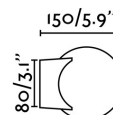

LAGO Lámpara aplique cromo

Ref. 63503

Aplique para la iluminación del baño. LAGO es ideal para colocar encima del espejo y conseguir una luz uniforme para el arreglo personal.

Características técnicas

Bombilla:	1X G9 MAX 6W LED
Incluye Bombilla:	No
Transformador:	Driver
Incluye Transformador:	Si
Voltaje:	100-240V
Frecuencia de funcionamiento:	50/60Hz
IP:	44
Clase:	I
Material:	Metal y cristal
Largo:	150 mm
Alto:	80 mm
Peso:	0.55 kg
Volumen:	0.00426 m3