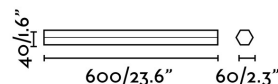

EDGE LED Lámpara aplique cromo 12W

Ref. 63501

EDGE LED 12W es un aplique para iluminar el baño. Es un aplique atemporal, perfecto para cualquier estilo, pero con un giro en la forma hexagonal de su cuerpo. El color del LED natural facilita el aseo y el maquillaje. Tiene IP44.

Características técnicas

Bombilla:	LED 12W 4000K 400Lm
Incluye Bombilla:	Si
Transformador:	Driver
Incluye Transformador:	Si
Voltaje:	100-240V
Frecuencia de funcionamiento:	50/60Hz
IP:	44
Clase:	II
Material:	Aluminio y difusor PMMA opal
Largo:	600 mm
Ancho:	40 mm
Alto:	40 mm
Peso:	0.59 kg
Volumen:	0.00137 m3