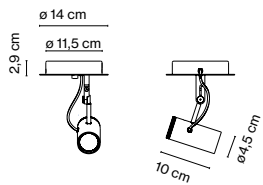

Polo

Joan Gaspar

marset

Polo Spot

Accesorio de techo

Polo Spot

LED 7W 350mA 3000K
Luminaria 436lm
Fuente de luz 520lm (incluido)

Cable eléctrico en negro

Estructura y difusor de aluminio lacado. Reflector con apertura de 36°.

- Negro (RAL 9005)
- Blanco (RAL 9001)

- [Descargar](#) Instrucciones de montaje
- [Descargar](#) Fotometrías
- [Descargar](#) 2D
- [Descargar](#) 3D
- [Descargar](#) Etiqueta energética