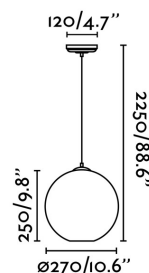

### Características técnicas

<b>Bombilla:</b>	1 X E27 100W
<b>Incluye Bombilla:</b>	No
<b>Transformador:</b>	
<b>Incluye Transformador:</b>	No
<b>Voltaje:</b>	100-240V
<b>IP:</b>	20
<b>Clase:</b>	I
<b>Material:</b>	Metal y cristal transparente
<b>Diseñador:</b>	
<b>Bombilla Recomendada:</b>	17428
<b>Descripción Bombilla Recomendada:</b>	BOMBILLA PEBETERO FILAMENTO LED ÁMBAR E27 4W 2200K
<b>Largo:</b>	270 mm
<b>Alto:</b>	2250 mm
<b>Diámetro:</b>	270 Ø
<b>Peso:</b>	1.40 kg
<b>Volumen:</b>	0.04029 m3