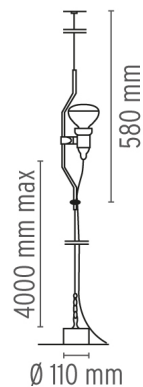

## PARENTESI

<b>Orientación</b>	Ajustable
<b>Montaje</b>	Suspensión
<b>TIPO DE SUSPENSIÓN</b>	Cable de acero de suelo a techo
<b>Descripción de las lámparas</b>	1 LED 8W E27 750lm 2700K
<b>Ambiente de utilización</b>	Para interior
<b>Acabado</b>	Blanco, Negro, Níquel, Rojo
<b>Premios Diseño</b>	Compasso d'Oro 1979
<b>Descripción técnica</b>	Lámpara de luz directa. El movimiento vertical del cuerpo de luz se obtiene mediante el deslizamiento de un tubo en acero perfilado, pintado con pintura líquida o niquelado, por un cable en acero tensado entre el techo y el pavimento (largo útil 4000 mm). Cabezal del aparato en elastómero estampado por inyección de color negro, en cuyo interior está montado el interruptor del aparato. Cable eléctrico largo útil desde el portalámparas, 4000 mm. Peso neto 3 Kg.

## MEDIDAS

### MEDIDAS