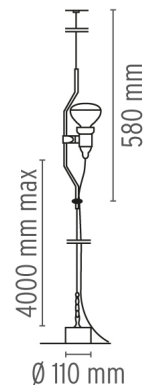

## PARENTESI

<b>Orientación</b>	Ajustable
<b>Montaje</b>	Suspensión
<b>TIPO DE SUSPENSIÓN</b>	Cable de acero de suelo a techo
<b>Descripción de las lámparas</b>	1 LED 8W E27 750lm 2700K
<b>Ambiente de utilización</b>	Para interior
<b>Acabado</b>	Blanco, Negro, Níquel, Rojo
<b>Premios Diseño</b>	Compasso d'Oro 1979
<b>Descripción técnica</b>	Lámpara de luz directa. El movimiento vertical del cuerpo de luz se obtiene mediante el deslizamiento de un tubo en acero perfilado, pintado con pintura líquida o niquelado, por un cable en acero tensado entre el techo y el pavimento (largo útil 4000 mm). Cabezal del aparato en elastómero estampado por inyección de color negro, en cuyo interior está montado el interruptor del aparato. Cable eléctrico largo útil desde el portalámparas, 4000 mm. Peso neto 3 Kg.

## ELÉCTRICAS

<b>Emergencia</b>	Sin
<b>Regulación</b>	Cabezal del aparato en elastómero estampado por inyección
<b>Voltaje (V)</b>	230

## FÍSICAS

<b>Alimentación</b>	Cable eléctrico
<b>Materiales</b>	Elastomero, Acciaio
<b>Peso (kg)</b>	3.6

## MEDIDAS