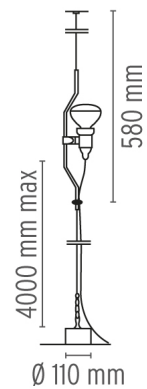

## PARENTESI

<b>Orientación</b>	Ajustable
<b>Montaje</b>	Suspensión
<b>TIPO DE SUSPENSIÓN</b>	Cable de acero de suelo a techo
<b>Descripción de las lámparas</b>	1 LED 8W E27 750lm 2700K
<b>Ambiente de utilización</b>	Para interior
<b>Acabado</b>	Blanco, Negro, Níquel, Rojo
<b>Premios Diseño</b>	Compasso d'Oro 1979
<b>Descripción técnica</b>	Lámpara de luz directa. El movimiento vertical del cuerpo de luz se obtiene mediante el deslizamiento de un tubo en acero perfilado, pintado con pintura líquida o niquelado, por un cable en acero tensado entre el techo y el pavimento (largo útil 4000 mm). Cabezal del aparato en elastómero estampado por inyección de color negro, en cuyo interior está montado el interruptor del aparato. Cable eléctrico largo útil desde el portalámparas, 4000 mm. Peso neto 3 Kg.

## MEDIDAS

### MEDIDAS