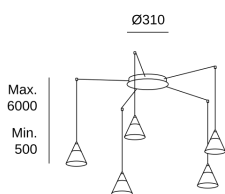

CARACTERÍSTICAS LUMINOTÉCNICAS

Fuente de luz: LED SAMSUNG

CRI: 80

MacAdam steps: 3

Riesgo fotobiológico: RG0

CARACTERÍSTICAS VENTILACIÓN

Potencia utilizada: 26.9W

Norma medición valor servicio: EN 60879:2019

LOGÍSTICA

Peso neto (Kg): 5.65

Peso embalado (Kg): 7.29