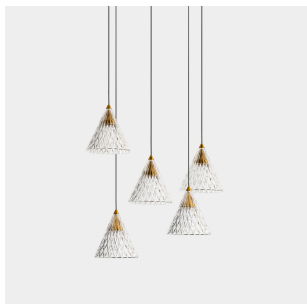

Veneto Surfaced 5 Bodies

Benedito Design

15-A031-DL-DO

Colgante Veneto Surfaced 5 Bodies LED 25W 2700K Oro 1340lm

CARACTERÍSTICAS TÉCNICAS

Potencia (W) : 25W

Consumo total de la luminaria (W) : 26.9W

Lúmenes reales : 1340

Lm / W reales : 50

Temperatura de color correlacionada (CCT) : Blanco cálido - 2700K

Protocolo de regulación : Casambi

Ángulo Ópticas / Reflector : FLOOD 58°

Material de la estructura : Aluminio, Acero

Acabado estructura : Oro