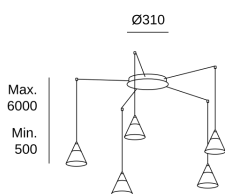

CARACTERÍSTICAS LUMINOTÉCNICAS

Fuente de luz: LED SAMSUNG

CRI: 80

MacAdam steps: 3

Riesgo fotobiológico: RG0

CARACTERÍSTICAS VENTILACIÓN

Potencia utilizada: 26.9W

Norma medición valor servicio: EN 60879:2019

LOGÍSTICA

Peso neto (Kg): 4.85

Peso embalado (Kg): 6.49