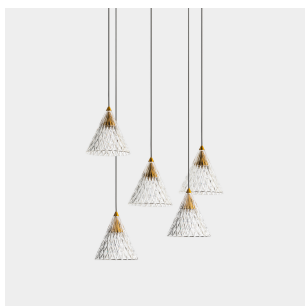

Veneto Surfaced 5 Bodies LightForLife

Benedito Design

15-A035-60-DO

Colgante Veneto Surfaced 5 Bodies LightForLife LED 25W 2700K Negro 268lm

CARACTERÍSTICAS TÉCNICAS

Potencia (W) : 25W

Consumo total de la luminaria (W) : 26.9W

Lúmenes reales : 268

Lm / W reales : 10

Temperatura de color correlacionada (CCT) : Blanco cálido - 2700K

Protocolo de regulación : Light For Life

Ángulo Ópticas / Reflector : FLOOD 58°

Material de la estructura : Aluminio, Acero

Acabado estructura : Negro

Material del difusor : PMMA

Acabado difusor : Arenado

Marca Driver : MEANWELL

Voltaje / Frecuencia : 100-240V/50-60Hz

Power Factor : 0.90

THD% : 20

Vida útil : 50.000h L80B20