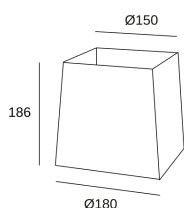

## Shade Square 180x186x150mm

### PAN-179-14

Pantalla (Accesorio) Shade Square 180x186x150mm Blanco

#### CARACTERÍSTICAS TÉCNICAS

RF  
850°C

Potencia (W) : -

Garantía : 5 Años

Material de la estructura : Acero

Material del difusor : Textil

Acabado difusor : Blanco