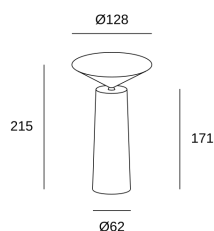

**COCKTAIL**

Francesc Vilaró

10-8327-05-05

Sobremesa COCKTAIL LED 3W 2700K Negro 154lm

**CARACTERÍSTICAS TÉCNICAS**

Potencia (W) : 3W

Consumo total de la luminaria (W) : 3.5W

Lúmenes reales : 154

Lm / W reales : 44

Temperatura de color correlacionada (CCT) : Blanco
cálido - 2700K

Protocolo de regulación : TOUCH DIMMING

Material de la estructura : Aluminio

Acabado estructura : Negro

Material del difusor : Policarbonato

LOGÍSTICA

Peso neto (Kg): 0.75

Peso embalado (Kg): 1.38

Embalaje: 160mm x 160mm x 280mm